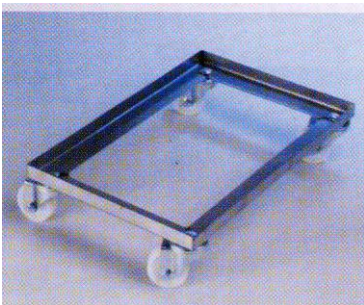

CRYOS

CARGO-BOX

**Contenitore in polipropilene espanso a
cellula chiusa lavabile**

Caratteristiche:

Dim. Esterne:	800 x 600 x 520 (h)
Dim. Interne:	680 x 465 x 380 (h)
Capacità:	120 lt
Spessore pareti:	60 mm
Peso:	7 kg

Accessori a richiesta:

Base con ruote

Termometro digitale esterno